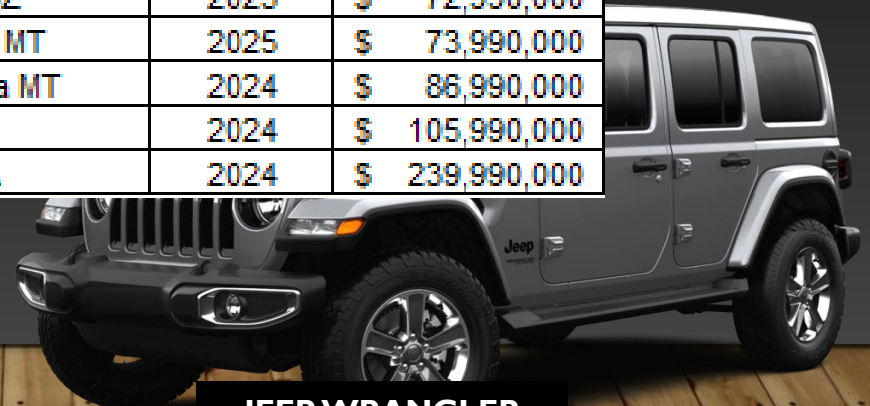

PEUGEOT LISTA DE PRECIOS MES DE JULIO 2024

(MY=MODELO)

Referencia Descripción	Modelo	Precio público
2008 ACTIVE1.2	2,025	\$ 104,990,000
2008 ALLURE 1.2	2,025	\$ 120,990,000
2008 GT- LINE1.2	2,025	\$ 130,990,000
2008 E	2,025	\$ 169,990,000
3008 ACTIVE 1.6 THP AT	2,024	\$ 129,999,900
3008 ALLURE 1.6 THP AT	2,024	\$ 147,990,000
3008 GT-LINE 1.6 THP AT	2,025	\$ 157,990,000
5008 ALLURE1.6 THP AT	2,025	\$ 165,990,000
PARTNER 1.5 - Una puerta lateral	2,025	\$ 95,990,000
PARTNER 1.5 - Dos puertas laterales	2,025	\$ 99,990,000

PEUGEOT 3008

PEUGEOT 2008

PRECIOS MARCAS FJDR JULIO 2024

RAM V700

JEEP WRANGLER

Referencia Descripción	Modelo	Precio público
Renegade Longitud 1.3 Turbo	2024	\$ 123,990,000
Compass Longitude Plus 4x2 at 1.3T	2025	\$ 139,990,000
Compass Limited 4x2 at 1.3T	2024	\$ 144,990,000
Compass Limited Plus 4x2 at 1.3T	2025	\$ 149,990,000
Commander Overland 1.3T 7p	2024	\$ 186,990,000
Grand Cherokee L Limited 7P	2023	\$ 280,990,000
Wrangler Unlimited Sport 2.0 AT	2024	\$ 288,990,000
Wrangler Unlimited Rubicon 2.0 AT	2024	\$ 365,990,000
MOBI Like 1.0	2024	\$ 59,990,000
Pulse Drive 1.3 MT	2025	\$ 82,990,000
Pulse Drive 1.3 AT	2024	\$ 89,990,000
Pulse Impetus 1.0T AT	2024	\$ 99,990,000
Fastback Audace 1.0 AT	2024	\$ 112,990,000
Fastback Limited 1.3 AT	2024	\$ 119,990,000
RAM V700 Rapid 1.4L BZ	2025	\$ 72,990,000
700 SLT Cabina Sencilla MT	2025	\$ 73,990,000
700 Big Horn Doble Cabina MT	2024	\$ 86,990,000
700 Big Horn Doble Cabina AT	2024	\$ 105,990,000
1500 Big Horn 4x4 3.6 HIBRIDA	2024	\$ 239,990,000